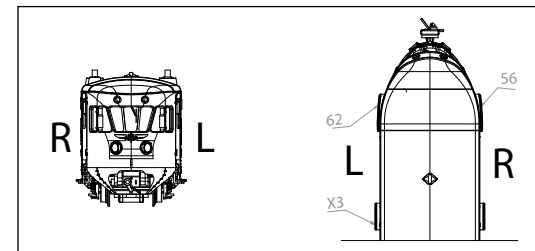

Wilt u een onderdeel direct bij ARTITEC bestellen, stuur dan altijd een kopie van uw aankoopbewijs mee. Naast deze kopie, verzoeken wij u het betreffende onderdeelnummer uit bovenstaand overzicht te vermelden, alsmede artikelnummer, uw naam, adres, email en telefoonnummer. Stuur de betreffende gegevens naar: Artitec Papaverweg 29b 1032 KE Amsterdam. email: info@artitec.nl. U wordt vervolgens geïnformeerd over de kosten TOELICHTING; Onderdelen in bovenstaande tekening kunnen in detail verschillen van productieveersie