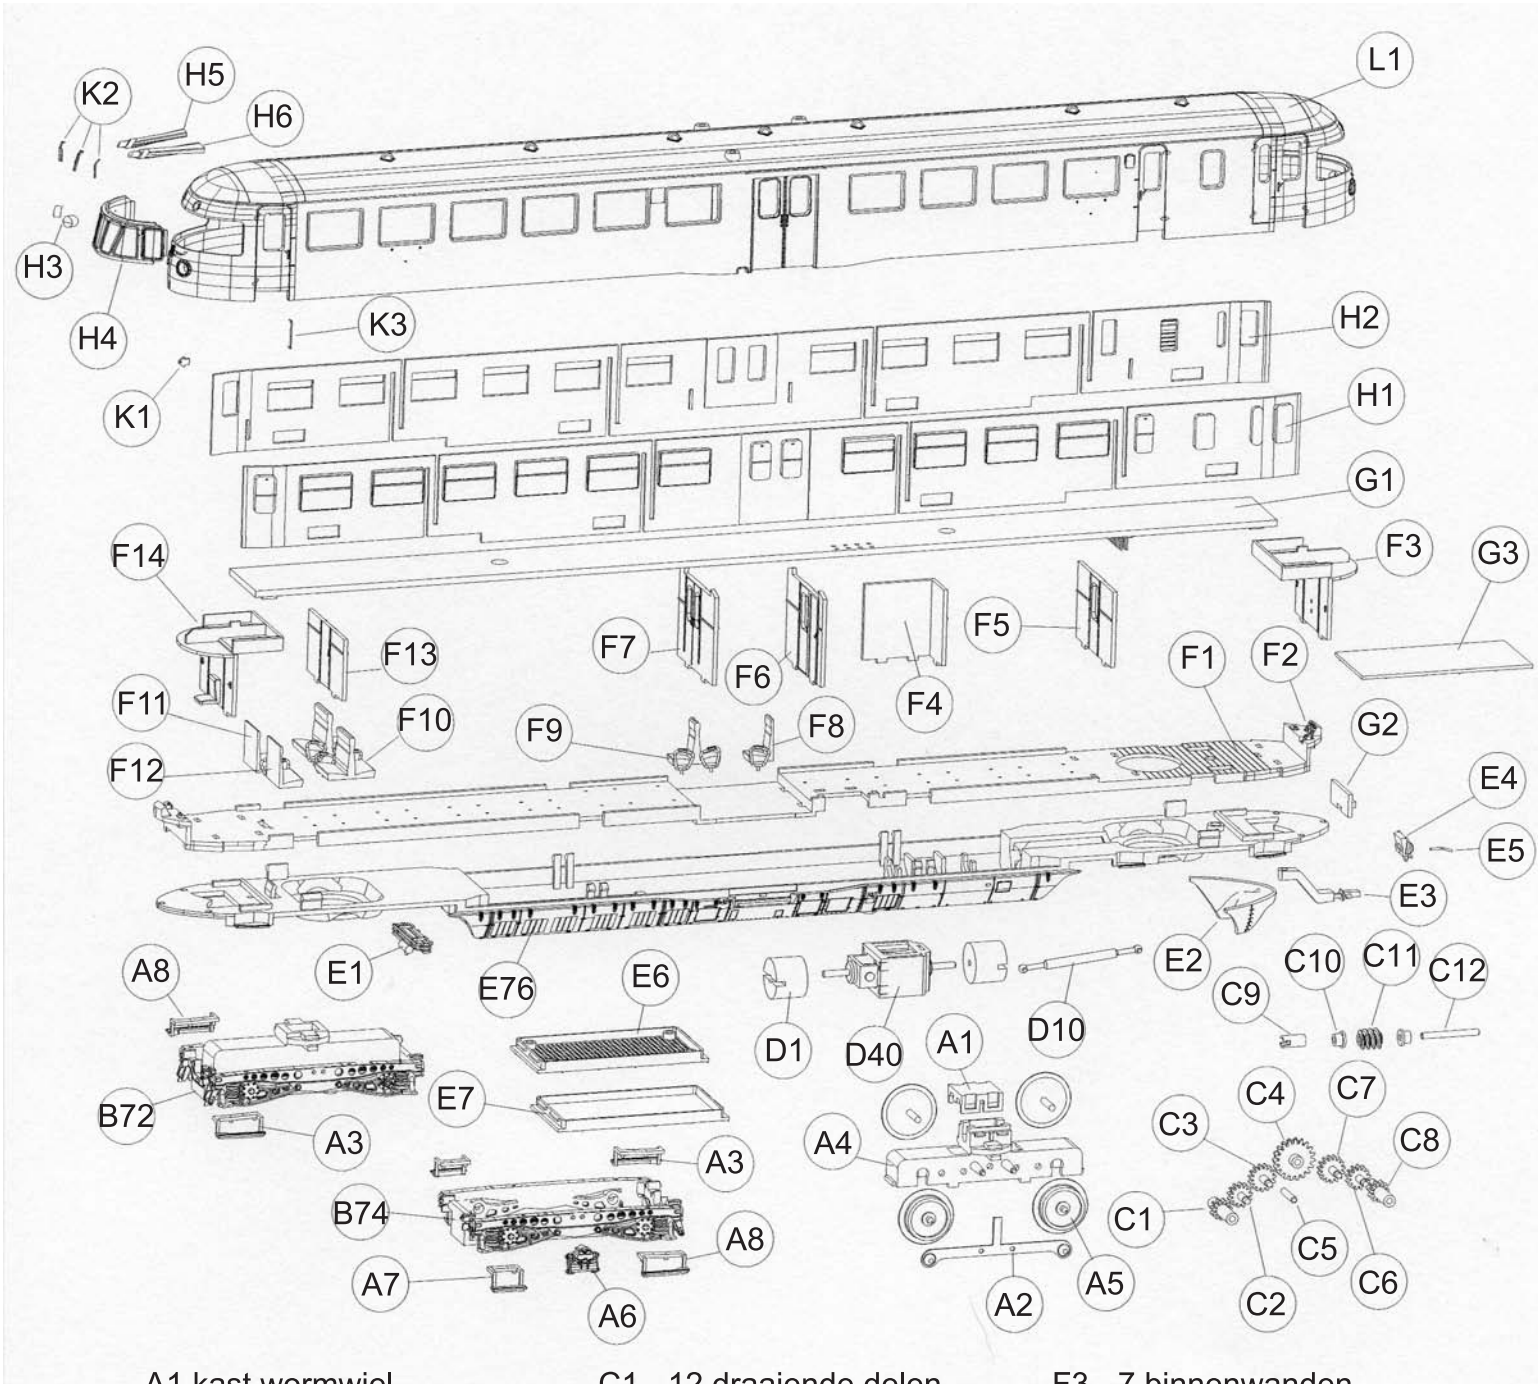

# ONDERDELENLIJST DE 1

A1 kast wormwiel  
 A2 stroomgeleider / aspot  
 A3 grote trap links  
 A4 tandwielkast  
 A5 wiel  
 A6 middenblok  
 A7 kleine trap links + rechts  
 A8 grote trap rechts  
 B72 loopdraaistel  
 B74 motordraaistel

C1 - 12 draaiende delen  
 D1 vliegwiel  
 D10 cardanas  
 D40 motor  
 E1 pijpen  
 E2 front schort  
 E3 koppelarm  
 E4 koppeling  
 E5 koppeling-pin  
 E6 rooster speaker  
 E7 bodenvuller  
 E76 bodenplaat  
 F1 vloerplaat  
 F2 bedieningspaneel