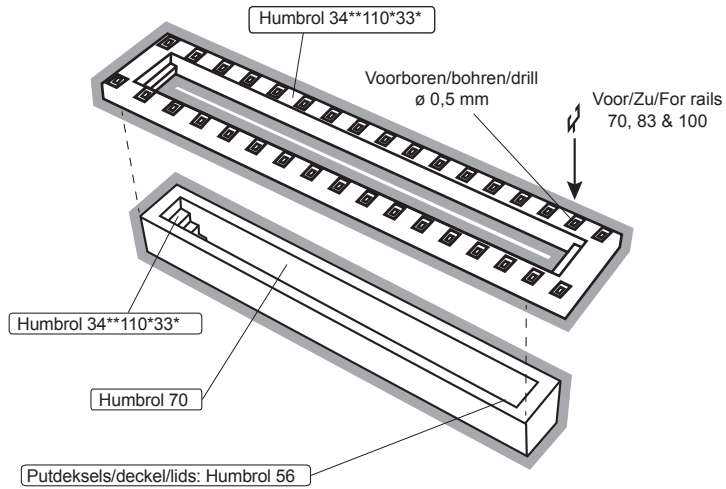

Kleuren/Farben/colors:

- Humbrol 70
- Humbrol 34**110*33*
- Humbrol 65

- Lijm resin en messing onderdelen met secundaire lijm (cyanoacrylaat).
- Zum verkleben verwenden Sie Cyanoacrylate.
- Glue resin and brass parts with Cyanoacrylate.