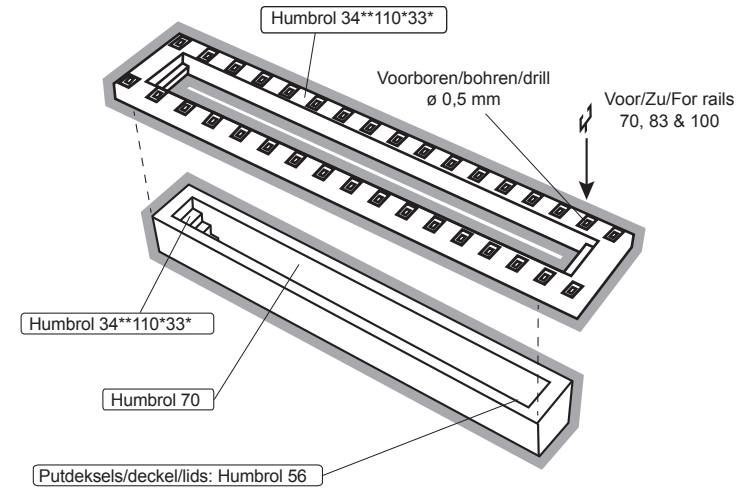

Kleuren/Farben/colors:

- Humbrol 70
- Humbrol 34**110*33*
- Humbrol 65

- Lijm resin en messing onderdelen met secundaire lijm (cyanoacrylaat).
- Zum verkleben verwenden Sie Cyanoacrylate.
- Glue resin and brass parts with Cyanoacrylate.