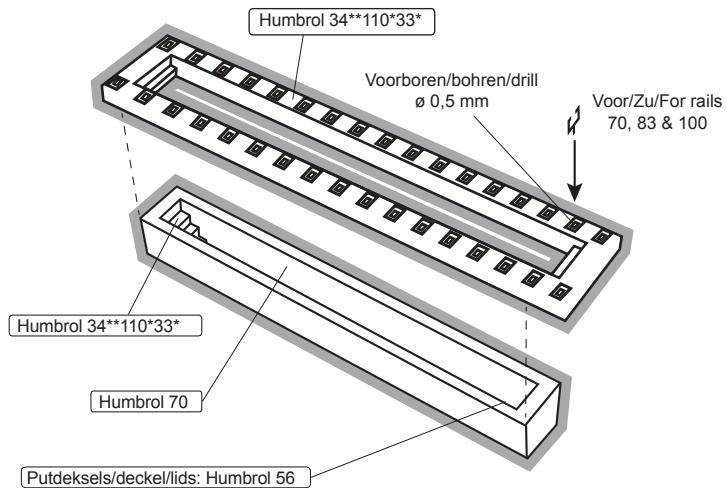

Kleuren/Farben/colors:

- Humbrol 70
- Humbrol 34**110*33*
- Humbrol 65

- Lijm resin en messing onderdelen met secundaire lijm (cyanoacrylaat).
- Zum verkleben verwenden Sie Cyanoacrylate.
- Glue resin and brass parts with Cyanoacrylate.