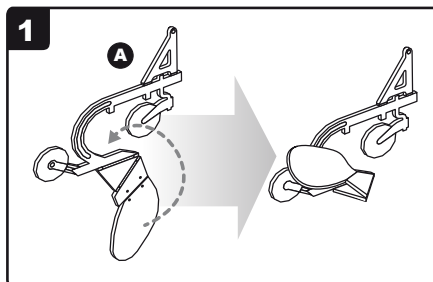

Tractor:
Artitec 387.287 (Ready)
Artitec 10.337 (Kit)

Kleuren / Farben / colors:

- Humbrol 56, 60

Mengverhoudingen:

- *** = veel / viel / much
- ** = evenveel / gleich / equal
- * = weinig / wenig / a little

- Lijm resin en messing onderdelen met seconde-lijm (cyanoacrylaat).
- Zum verkleben verwenden Sie Cyanoacrylate.
- Glue resin and brass parts with Cyanoacrylate.

Tractor:
Artitec 387.287 (Ready)
Artitec 10.337 (Kit)