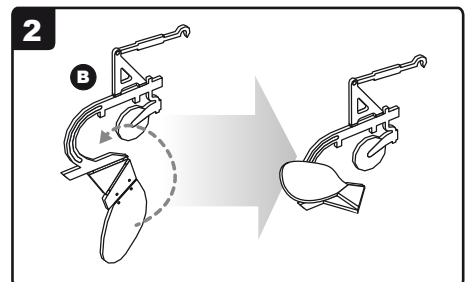

Tractor:
Artitec 387.287 (Ready)
Artitec 10.337 (Kit)

Kleuren / Farben / colors:

- Humbrol 56, 60

Mengverhoudingen:

- *** = veel / viel / much
- ** = evenveel / gleich / equal
- * = weinig / wenig / a little

- Lijm resin en messing onderdelen met seconde-lijm (cyanoacrylaat).
- Zum verkleben verwenden Sie Cyanoacrylate.
- Glue resin and brass parts with Cyanoacrylate.

Tractor:
Artitec 387.287 (Ready)
Artitec 10.337 (Kit)