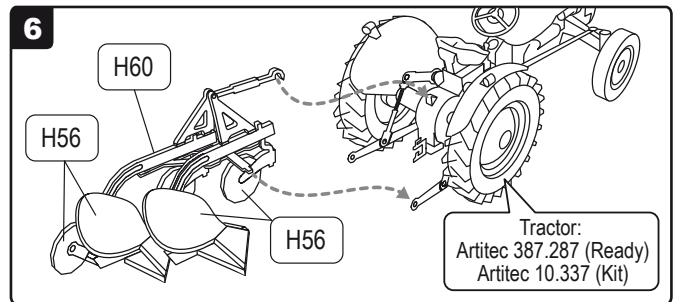

Kleuren / Farben / colors:

- Humbrol 56, 60

Mengverhoudingen:

- *** = veel / viel / much
- ** = evenveel / gleich / equal
- * = weinig / wenig / a little

- Lijm resin en messing onderdelen met seconde-lijm (cyanoacrylaat).
- Zum verkleben verwenden Sie Cyanoacrylate.
- Glue resin and brass parts with Cyanoacrylate.

Tractor:
Artitec 387.287 (Ready)
Artitec 10.337 (Kit)

Kleuren / Farben / colors:

- Humbrol 56, 60

Mengverhoudingen:

- *** = veel / viel / much
- ** = evenveel / gleich / equal
- * = weinig / wenig / a little