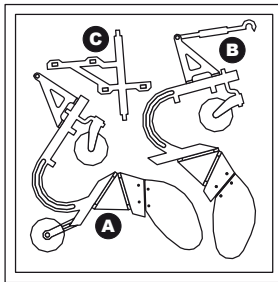

Kleuren / Farben / colors:

- Humbrol 56, 60

Mengverhoudingen:

- *** = veel / viel / much
- ** = evenveel / gleich / equal
- * = weinig / wenig / a little

- Lijm resin en messing onderdelen met seconde-lijm (cyanoacrylaat).
- Zum verkleben verwenden Sie Cyanoacrylate.
- Glue resin and brass parts with Cyanoacrylate.

Tractor:
Artitec 387.287 (Ready)
Artitec 10.337 (Kit)

Kleuren / Farben / colors:

- Humbrol 56, 60

Mengverhoudingen:

- *** = veel / viel / much
- ** = evenveel / gleich / equal
- * = weinig / wenig / a little

- Lijm resin en messing onderdelen met seconde-lijm (cyanoacrylaat).
- Zum verkleben verwenden Sie Cyanoacrylate.
- Glue resin and brass parts with Cyanoacrylate.

Tractor:
Artitec 387.287 (Ready)
Artitec 10.337 (Kit)