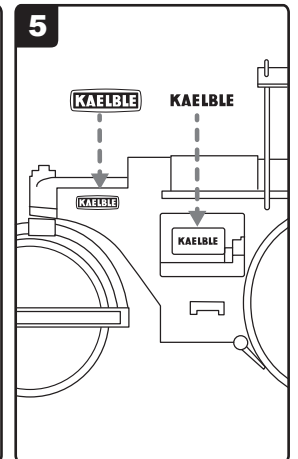

Kleuren / Farben / colors:

• Humbrol 24, 33, 56, 60

• Mengverhoudingen:

*** = veel / viel / much

** = evenveel / gleich / equal

* = weinig / wenig / a little

• Lijm resin en messing onderdelen met seconde-lijm (cyanoacrylaat).

• Zum verkleben verwenden Sie Cyanoacrylate.

• Glue resin and brass parts with Cyanoacrylate.

Kleuren / Farben / colors:

• Humbrol 24, 33, 56, 60

• Mengverhoudingen:

*** = veel / viel / much

** = evenveel / gleich / equal

* = weinig / wenig / a little

• Lijm resin en messing onderdelen met seconde-lijm (cyanoacrylaat).

• Zum verkleben verwenden Sie Cyanoacrylate.

• Glue resin and brass parts with Cyanoacrylate.