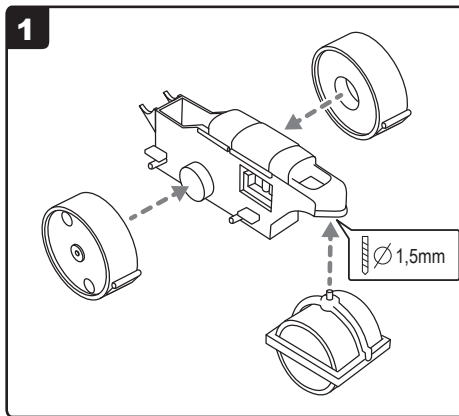

• Zum verkleben verwenden Sie Cyanoacrylate.

• Glue resin and brass parts with Cyanoacrylate.

Kleuren / Farben / colors:

• Humbrol 24, 33, 56, 60

• Mengverhoudingen:

*** = veel / viel / much

** = evenveel / gleich / equal