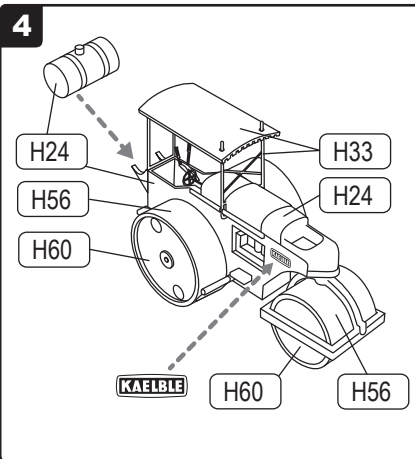

Kleuren / Farben / colors:

• Humbrol 24, 33, 56, 60

• Mengverhoudingen:

*** = veel / viel / much

** = evenveel / gleich / equal

* = weinig / wenig / a little

• Lijm resin en messing onderdelen met seconde-lijm (cyanoacrylaat).

• Zum verkleben verwenden Sie Cyanoacrylate.

• Glue resin and brass parts with Cyanoacrylate.

Kleuren / Farben / colors:

• Humbrol 24, 33, 56, 60

• Mengverhoudingen:

*** = veel / viel / much

** = evenveel / gleich / equal