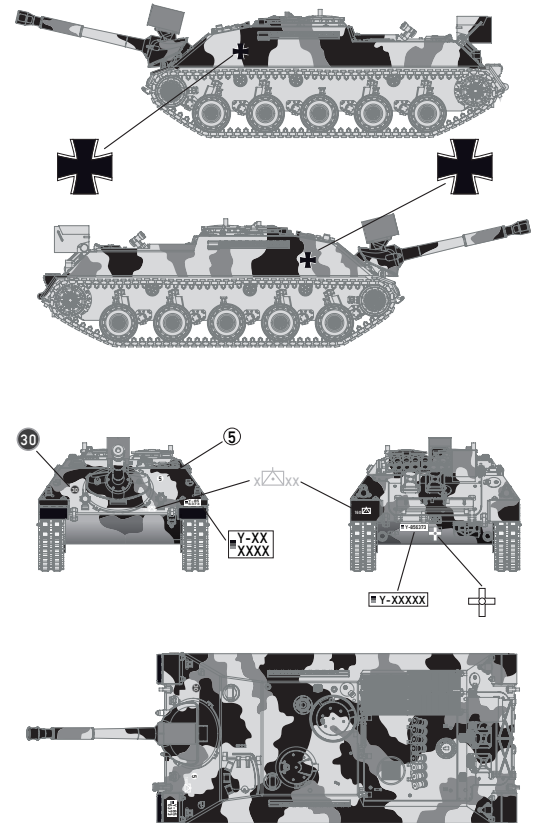

Kleuren / Farben / colors

H = Humbrol

R = Revell

- H82 = R30
- H60 = R31
- H110 = R85
- H56 = R91
- H11 = R99
- H159 = R68
- H155 = R42
- H85 = R02
- H98 = R85**+9**

• Mengverhoudingen:

*** = veel / viel / much

** = evenveel / gleich / equal

* = weinig / wenig / a little

• Lijm resin en messing onderdelen met secundelijm (cyanoacrylaat).

• Zum verkleben verwenden Sie Cyanoacrylate.

• Glue resin and brass parts with Cyanoacrylate.

Tot / Bis / Until 1984

H155 / R42

Vanaf / Ab / From 1984

H105 / R65

H62**+113** / R84

H33 / R9