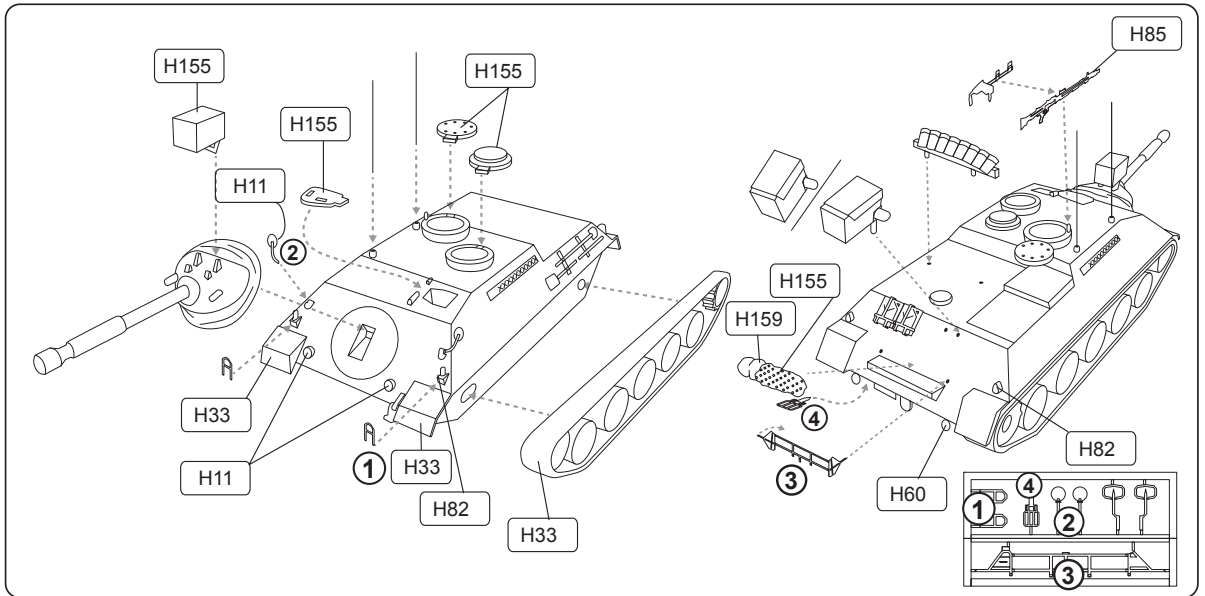

Kleuren / Farben / colors

H = Humbrol

R = Revell

- H82 = R30
- H60 = R31
- H110 = R85
- H56 = R91
- H11 = R99
- H159 = R68
- H155 = R42
- H85 = R02
- H98 = R85**+9**

• Mengverhoudingen:

*** = veel / viel / much

** = evenveel / gleich / equal

* = weinig / wenig / a little

• Lijm resin en messing onderdelen met secundelijm (cyanoacrylaat).

• Zum verkleben verwenden Sie Cyanoacrylate.

• Glue resin and brass parts with Cyanoacrylate.