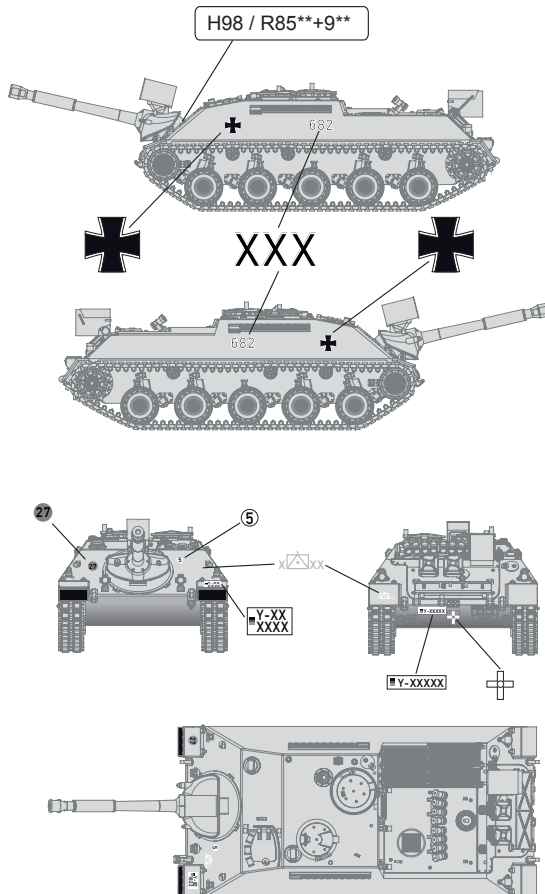

Kleuren / Farben / colors

H = Humbrol

R = Revell

- H82 = R30
- H60 = R31
- H110 = R85
- H56 = R91
- H11 = R99
- H159 = R68
- H155 = R42
- H85 = R02
- H98 = R85**+9**

• Mengverhoudingen:

*** = veel / viel / much

** = evenveel / gleich / equal

* = weinig / wenig / a little

• Lijm resin en messing onderdelen met secundelijm (cyanoacrylaat).

• Zum verkleben verwenden Sie Cyanoacrylate.

• Glue resin and brass parts with Cyanoacrylate.

Tot / Bis / Until 1984

H155 / R42

Vanaf / Ab / From 1984

H105 / R65

H62**+113** / R84

H33 / R9