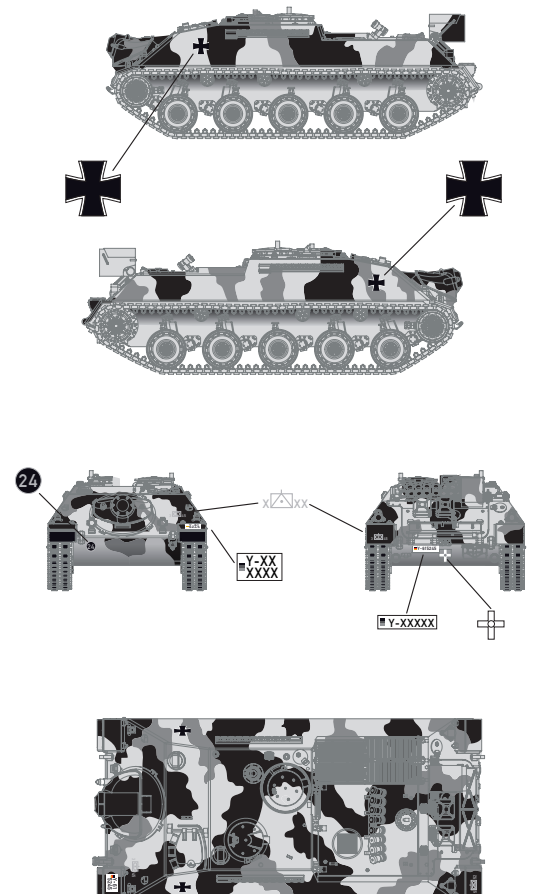

Kleuren / Farben / colors

H = Humbrol

R = Revell

- H62 = R85
- H82 = R30
- H60 = R31
- H110 = R85
- H56 = R91
- H11 = R99
- H159 = R68
- H155 = R42
- H98 = R85**+9**

• Mengverhoudingen:

*** = veel / viel / much

** = evenveel / gleich / equal

* = weinig / wenig / a little

- Lijm resin en messing onderdelen met seconde-lijm (cyanoacrylaat).
- Zum verkleben verwenden Sie Cyanoacrylate.
- Glue resin and brass parts with Cyanoacrylate.

Tot / Bis / Until 1984

H155 / R42

Vanaf / Ab / From 1984

H105 / R65

H60*+H160*** / R84

H33***+H62* / R9