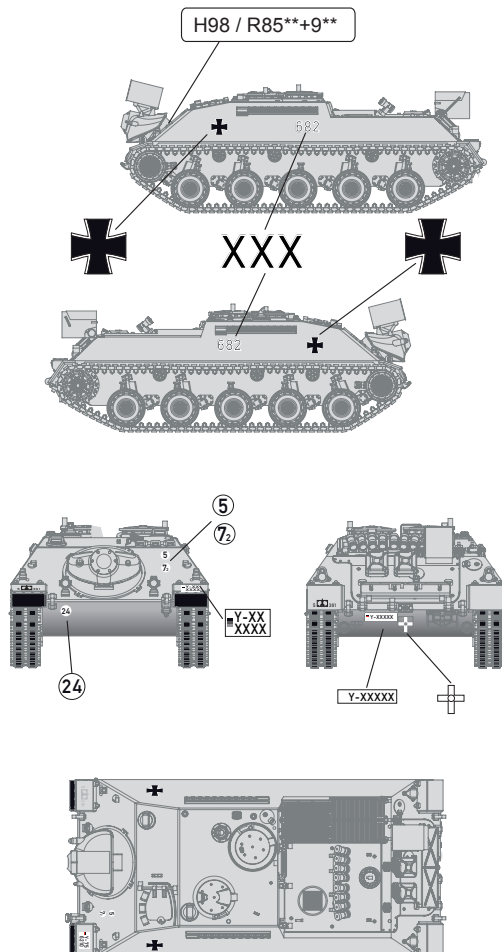

Kleuren / Farben / colors

H = Humbrol

R = Revell

- H62 = R85
- H82 = R30
- H60 = R31
- H110 = R85
- H56 = R91
- H11 = R99
- H159 = R68
- H155 = R42
- H98 = R85**+9**

• Mengverhoudingen:

*** = veel / viel / much

** = evenveel / gleich / equal

* = weinig / wenig / a little

- Lijm resin en messing onderdelen met seconde-lijm (cyanoacrylaat).
- Zum verkleben verwenden Sie Cyanoacrylate.
- Glue resin and brass parts with Cyanoacrylate.

Tot / Bis / Until 1984

H155 / R42

Vanaf / Ab / From 1984

H105 / R65

H60*+H160*** / R84

H33***+H62* / R9