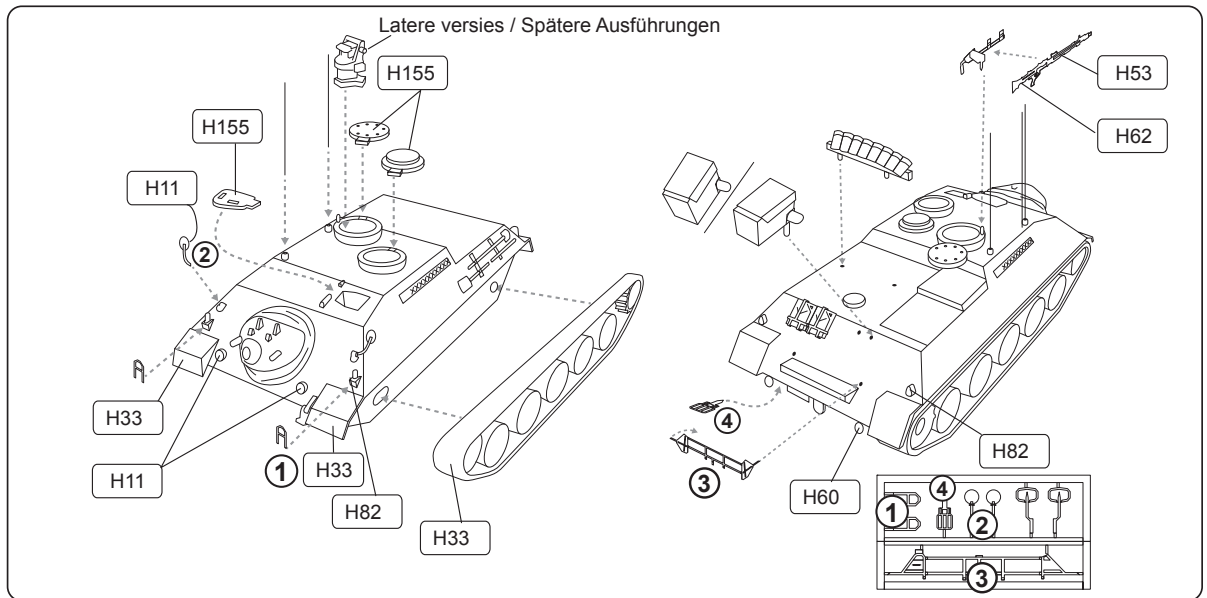

Kleuren / Farben / colors

H = Humbrol

R = Revell

- H62 = R85
- H82 = R30
- H60 = R31
- H110 = R85
- H56 = R91
- H11 = R99
- H159 = R68
- H155 = R42
- H98 = R85**+9**

• Mengverhoudingen:

*** = veel / viel / much

** = evenveel / gleich / equal

* = weinig / wenig / a little

- Lijm resin en messing onderdelen met seconde-lijm (cyanoacrylaat).
- Zum verkleben verwenden Sie Cyanoacrylate.
- Glue resin and brass parts with Cyanoacrylate.