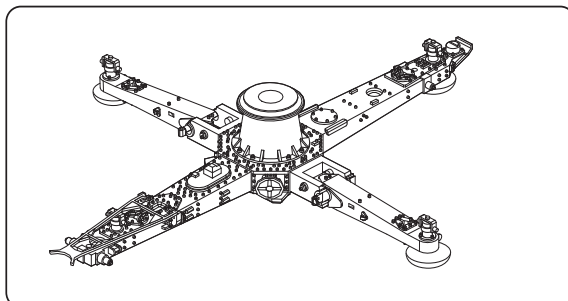

Kleuren / Farben / colors:

- Humbrol 33, 56, 60, 62, 63, 72, 78, 79, 110

Mengverhoudingen:

- *** = veel / viel / much
- ** = evenveel / gleich / equal
- * = weinig / wenig / a little

• Lijm resin en messing onderdelen met seconde-lijm (cyanoacrylaat).

• Zum verkleben verwenden Sie Cyanoacrylate.

• Glue resin and brass parts with Cyanoacrylate.

OPTION B: MOBILE CHASSIS