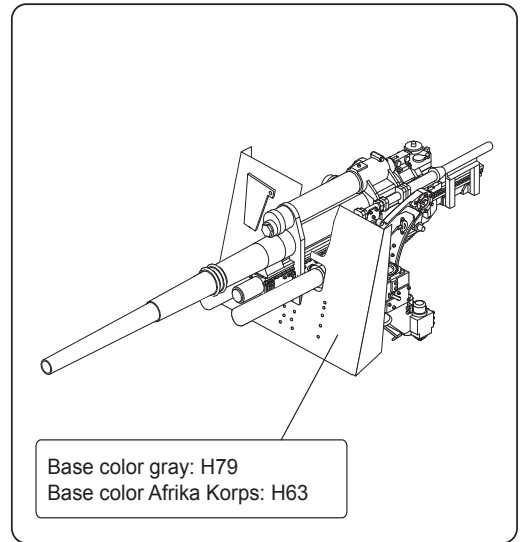

Kleuren / Farben / colors:

- Humbrol 33, 56, 60, 62, 63, 72, 78, 79, 110

Mengverhoudingen:

- *** = veel / viel / much
- ** = evenveel / gleich / equal
- = weinig / wenig / a little

• Lijm resin en messing onderdelen met seconde-lijm (cyanoacrylaat).

• Zum verkleben verwenden Sie Cyanoacrylate.

• Glue resin and brass parts with Cyanoacrylate.