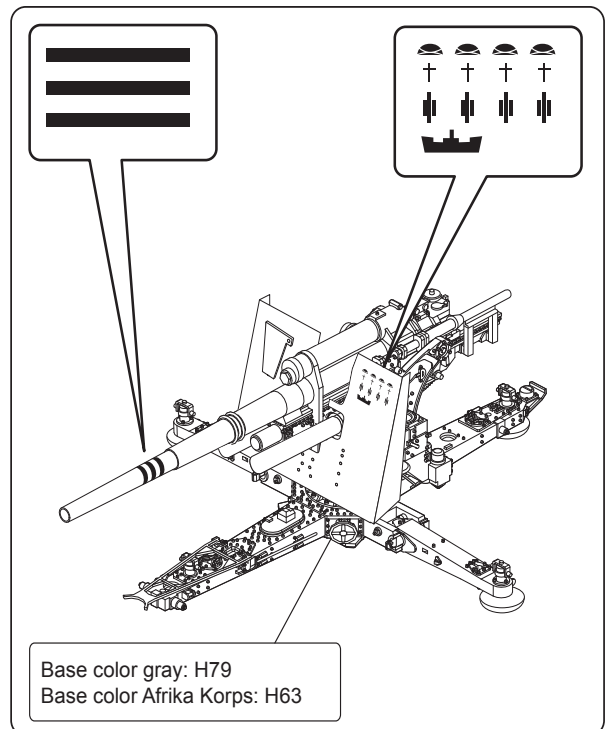

Kleuren / Farben / colors:

- Humbrol 33, 56, 60, 62, 63, 72, 78, 79, 110

Mengverhoudingen:

- *** = veel / viel / much
- ** = evenveel / gleich / equal
- * = weinig / wenig / a little

• Lijm resin en messing onderdelen met seconde-lijm (cyanoacrylaat).

• Zum verkleben verwenden Sie Cyanoacrylate.

• Glue resin and brass parts with Cyanoacrylate.

OPTION B: MOBILE CHASSIS