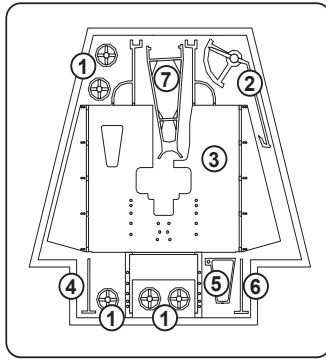

Kleuren / Farben / colors:

- Humbrol 33, 56, 60, 62, 63, 72, 78, 79, 110

Mengverhoudingen:

- *** = veel / viel / much
- ** = evenveel / gleich / equal
- = weinig / wenig / a little

• Lijm resin en messing onderdelen met seconde-lijm (cyanoacrylaat).

• Zum verkleben verwenden Sie Cyanoacrylate.

• Glue resin and brass parts with Cyanoacrylate.