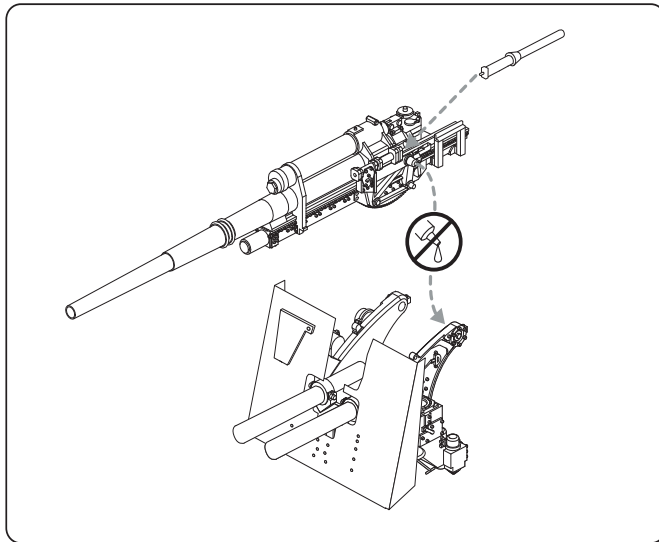

Kleuren / Farben / colors:

- Humbrol 33, 56, 60, 62, 63, 72, 78, 79, 110

Mengverhoudingen:

- *** = veel / viel / much
- ** = evenveel / gleich / equal
- * = weinig / wenig / a little

• Lijm resin en messing onderdelen met seconde-lijm (cyanoacrylaat).

• Zum verkleben verwenden Sie Cyanoacrylate.

• Glue resin and brass parts with Cyanoacrylate.

OPTION B: MOBILE CHASSIS