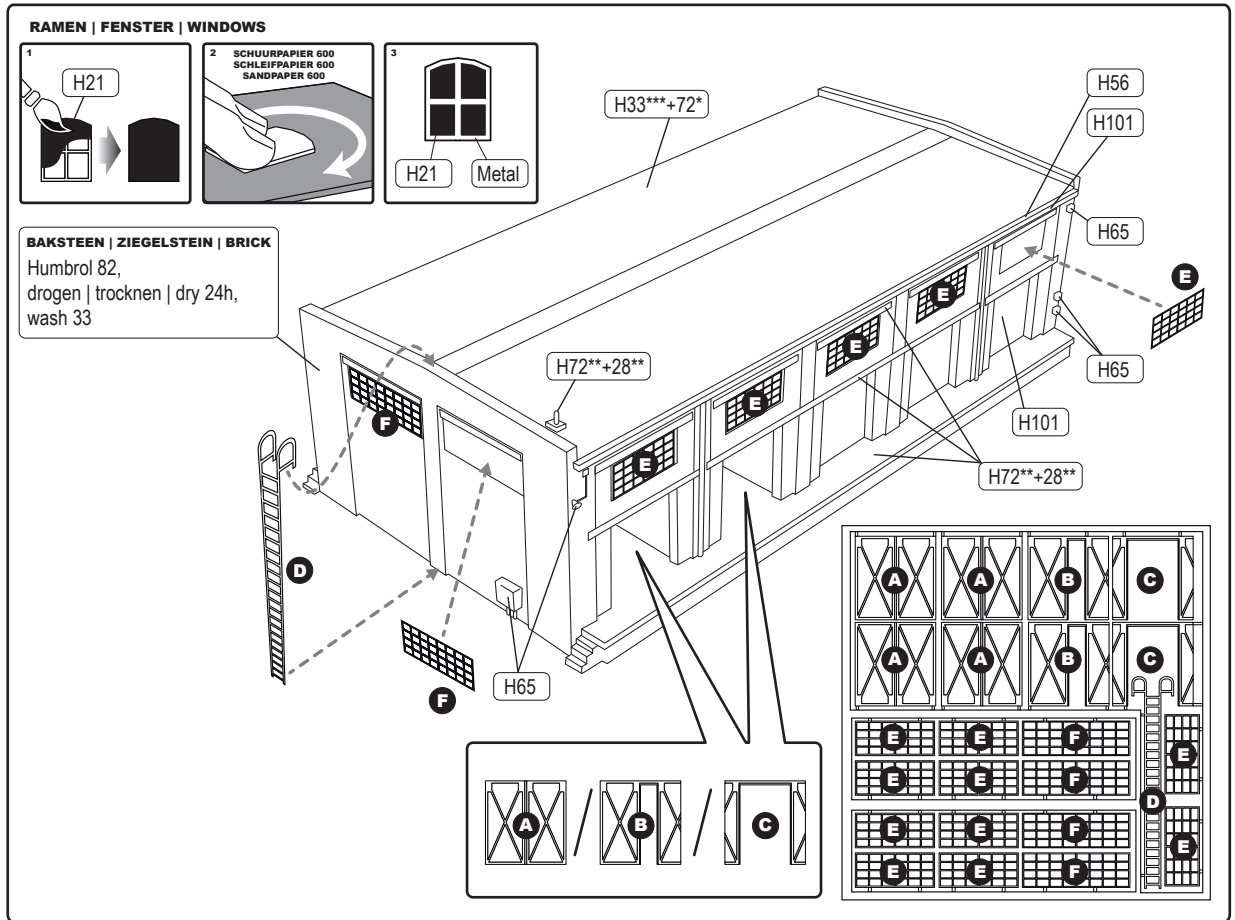

Kleuren / Farben / colors:

- Humbrol 21, 28, 33, 56, 65, 72, 82, 101, 110

Mengverhoudingen:

- *** = veel / viel / much
- ** = evenveel / gleich / equal
- * = weinig / wenig / a little

- Lijm resin en messing onderdelen met seconde-lijm (cyanoacrylaat).
- Zum verkleben verwenden Sie Cyanoacrylate.
- Glue resin and brass parts with Cyanoacrylate.