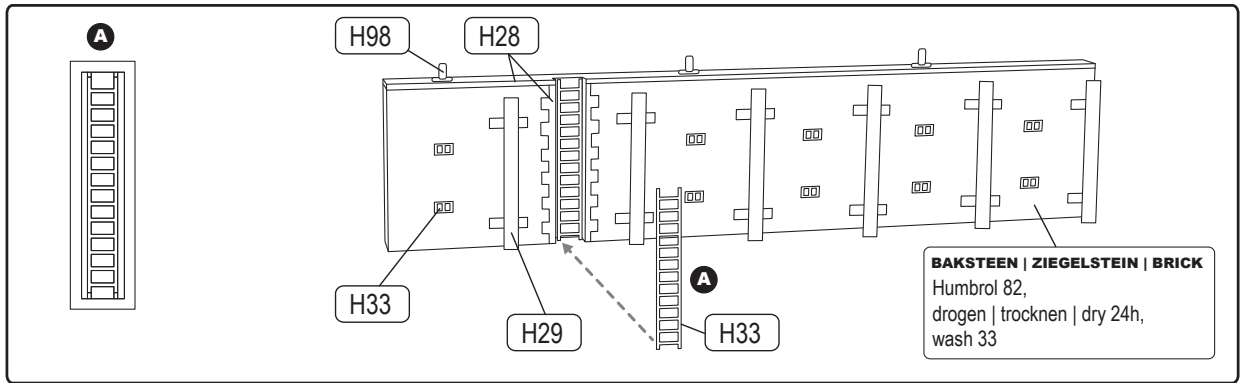

Kleuren / Farben / colors:
• Humbrol 28, 29, 33, 82, 98

• Mengverhoudingen:
*** = veel / viel / much
** = evenveel / gleich / equal
* = weinig / wenig / a little

www.artitec.nl

Kleuren / Farben / colors:
• Humbrol 28, 29, 33, 82, 98

• Mengverhoudingen:
*** = veel / viel / much
** = evenveel / gleich / equal
* = weinig / wenig / a little

www.artitec.nl

Kleuren / Farben / colors:
• Humbrol 28, 29, 33, 82, 98

• Mengverhoudingen:
*** = veel / viel / much
** = evenveel / gleich / equal
* = weinig / wenig / a little