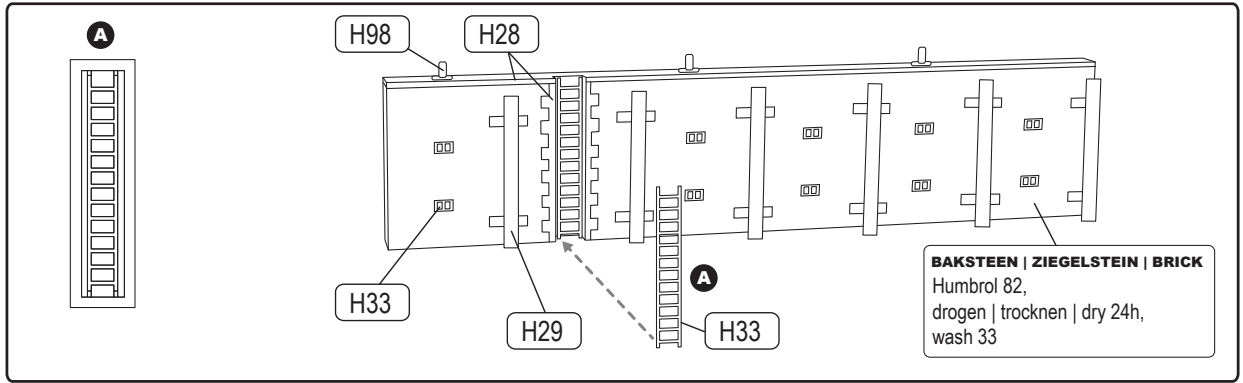

Kleuren / Farben / colors:
• Humbrol 28, 29, 33, 82, 98

• Mengverhoudingen:
*** = veel / viel / much
** = evenveel / gleich / equal
* = weinig / wenig / a little

www.artitec.nl

Kleuren / Farben / colors:
• Humbrol 28, 29, 33, 82, 98

• Mengverhoudingen:
*** = veel / viel / much
** = evenveel / gleich / equal
* = weinig / wenig / a little

www.artitec.nl

Kleuren / Farben / colors:
• Humbrol 28, 29, 33, 82, 98

• Mengverhoudingen:
*** = veel / viel / much
** = evenveel / gleich / equal
* = weinig / wenig / a little