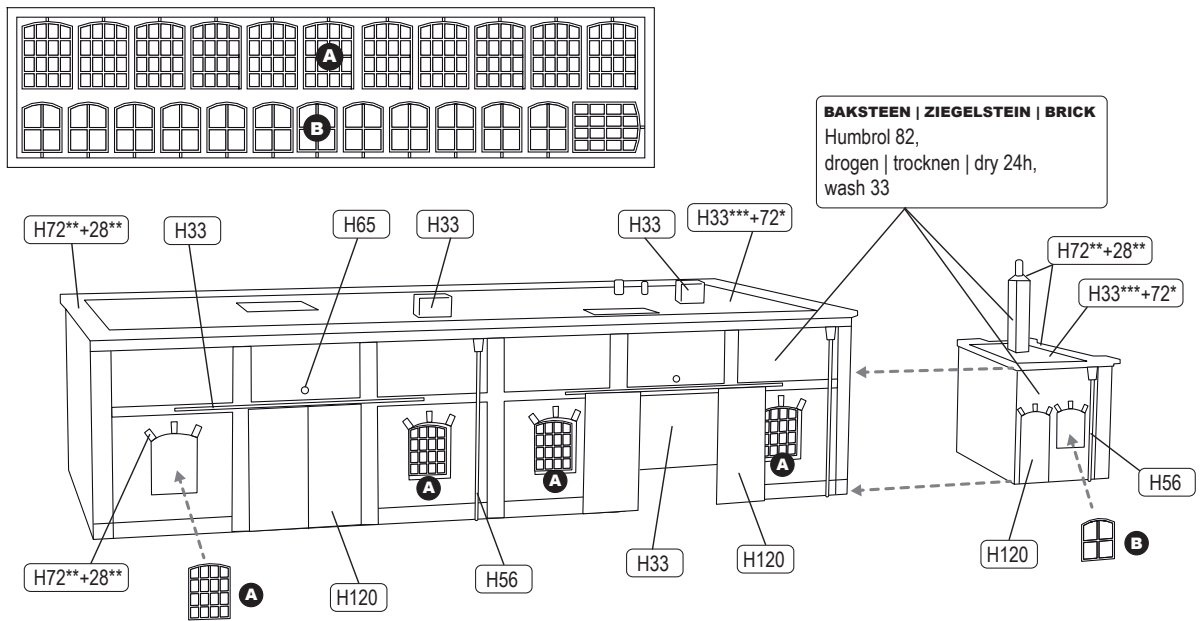

**Kleuren / Farben / colors:**

- Humbrol 21, 28, 33, 56, 65, 72, 82, 120

**Mengverhoudingen:**

- \*\*\* = veel / viel / much
- \*\* = evenveel / gleich / equal
- \* = weinig / wenig / a little

- Lijm resin en messing onderdelen met seconde-lijm (cyanoacrylaat).
- Zum verkleben verwenden Sie Cyanoacrylate.
- Glue resin and brass parts with Cyanoacrylate.

**RAMEN | FENSTER | WINDOWS**

**Kleuren / Farben / colors:**

- Humbrol 21, 28, 33, 56, 65, 72, 82, 120

**Mengverhoudingen:**

- \*\*\* = veel / viel / much
- \*\* = evenveel / gleich / equal
- \* = weinig / wenig / a little