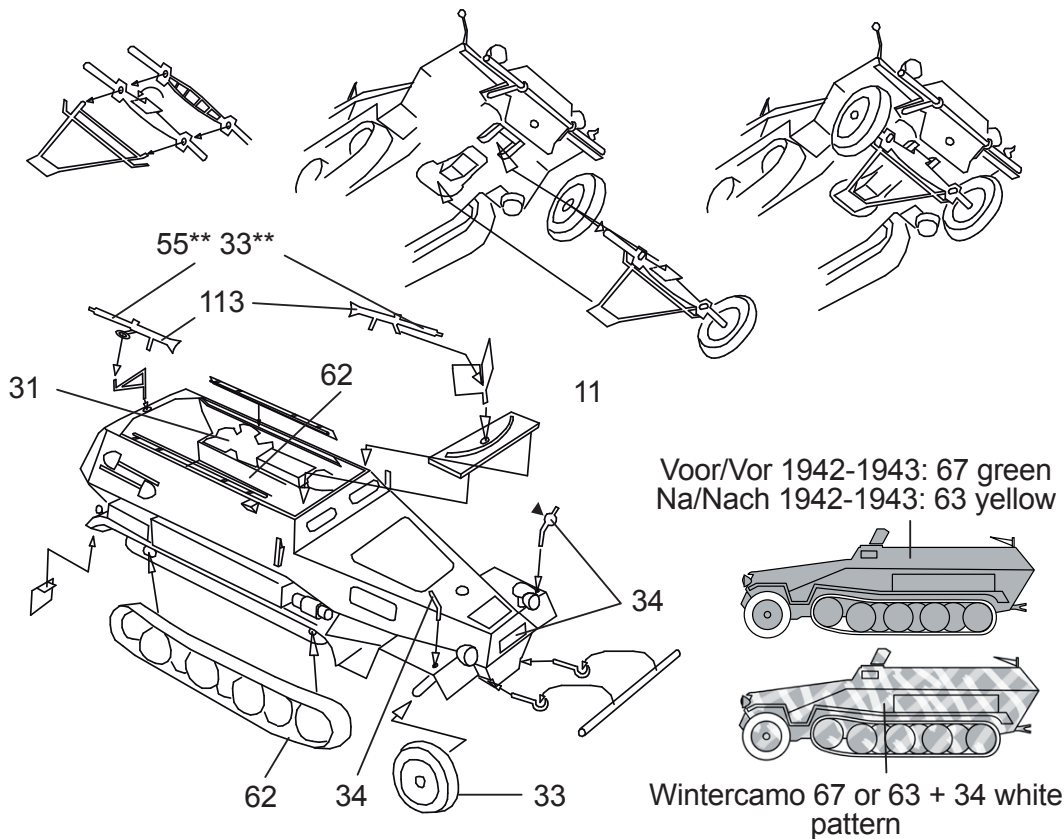

Kleuren/Farben/colors:

- Humbrol 33
- Humbrol 34
- Humbrol 55
- Humbrol 62
- Humbrol 63
- Humbrol 67
- Humbrol 113

- Lijm resin en messing onderdelen met secundelijm (cyanoacrylaat).
- Zum verkleben verwenden Sie Cyanoacrylate.
- Glue resin and brass parts with Cyanoacrylate.