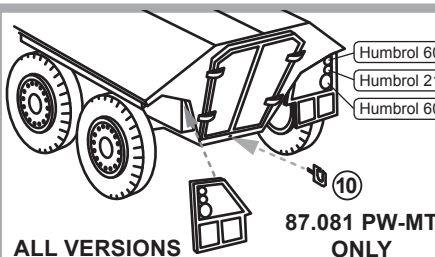

ALL VERSIONS