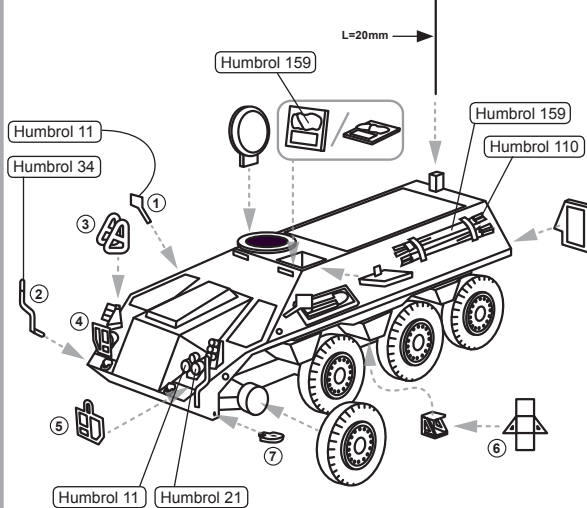

87.080 PW-GWT