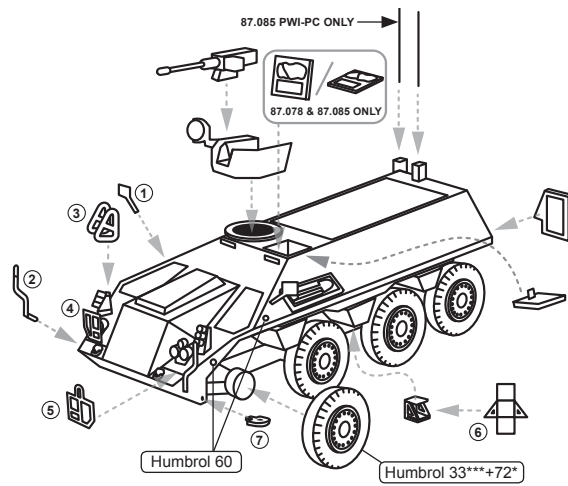

Kleuren / Farben / colors:

- Humbrol 60, 33, 72, 159, 11, 34, 110, 85, 155, 21
- Vernis Revell 2

• UN-voertuig overall:
Humbrol 34

• Overige voertuigern overall:
Revell 46 /
Humbrol 155***+33*

• Mengverhoudingen:
*** = veel
** = evenveel
* = weinig

• Op www.artitec.nl vindt u een beschrijving van de schildermethode die Artitec gebruikt om schaduwen, diepte en vervuiling te simuleren.

• Lijm resin en messing onderdelen met seconde-lijm (cyanoacrylaat).
• Zum verkleben verwenden Sie Cyanoacrylate.
• Glue resin and brass parts with Cyanoacrylate.

• Meer weten over dit voertuig?
Op www.dafyp408.nl is van elk voertuig de geschiedenis na te lezen - tot op kentekenniveau!

87.078 PWI-GR, 87.083 PWI-GR UN, 87.085 PWI-PC