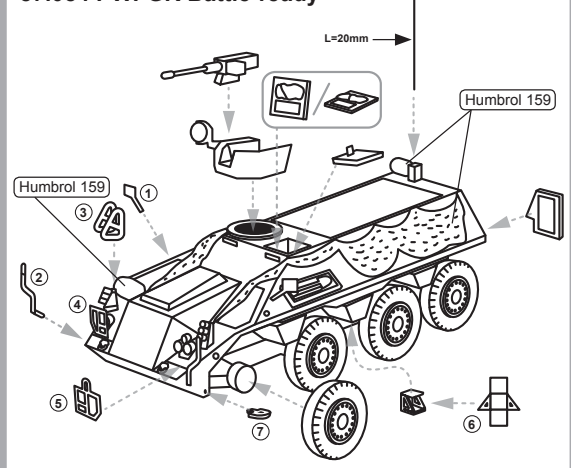

87.084 PWI-GR Battle-ready